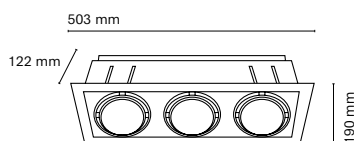

Colour	CRI/Temp.	Angle	Led	Dimming	Emergency
02431-	0 White	H 927	1 10°	0 1800lm / 19W	- On-Off	- No Emergency
	1 Black	E 930	4 40°		D Dali	EM Kit 1h
	2 Grey	F 940			B Bluetooth	
					Z Zigbee	
					N Dali no-push	

**Cut-out 165x165mm

	Colour	CRI/Temp.	Angle	Led	Dimming	Emergency
02432-	0 White	H 927	1 10°	0 2 x 1800lm / 19W	- On-Off	- No Emergency
	1 Black	E 930	4 40°		D Dali	EM Kit 1h
	2 Grey	F 940			B Bluetooth	
					Z Zigbee	
					N Dali no-push	

**Cut-out 165x327mm

	Colour	CRI/Temp.	Angle	Led	Dimming	Emergency
02433-	0 White	H 927	1 10°	0 3 x 1800lm / 19W	- On-Off	- No Emergency
	1 Black	E 930	4 40°		D Dali	EM Kit 1h
	2 Grey	F 940			B Bluetooth	
					Z Zigbee	
					N Dali no-push	

**Cut-out 165x472mm