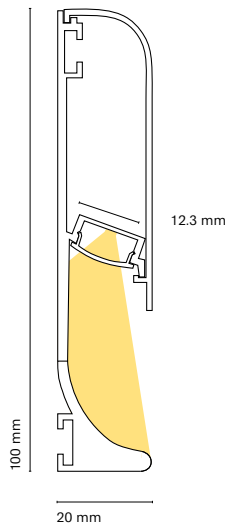

	Colour	Lenght
22012-	0 White	200 200 cm
	1 Black	150 150 cm
	8 Silver	100 100 cm
		050 50 cm