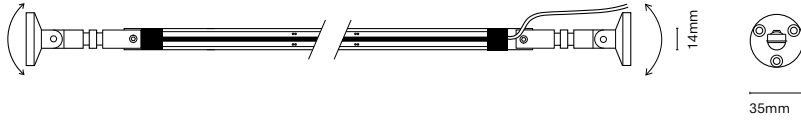

CRI/Temp.	Angle	Led	Length
21501-	G 827	9 120°	1 14250lm / 150W / 1200LEDS	10 10 meters
	C 830		8550lm / 90W / 750LEDS	06 6 meters
	N 840		4275lm / 45W / 360LEDS	03 3 meters

No driver needed

	CRI/Temp.	Angle	Led	Length	Dimming
21505-	H 927	9 120°	0 4950lm / 55W / COB	05 5 meters	On-Off
	E 930		2970lm / 33W / COB	03 3 meters	D Dali
	F 940				B Bluetooth

Driver included
On/Off: 180x52x30mm
Bluetooth: 225x43x31mm
Dali: 225x43x31mm