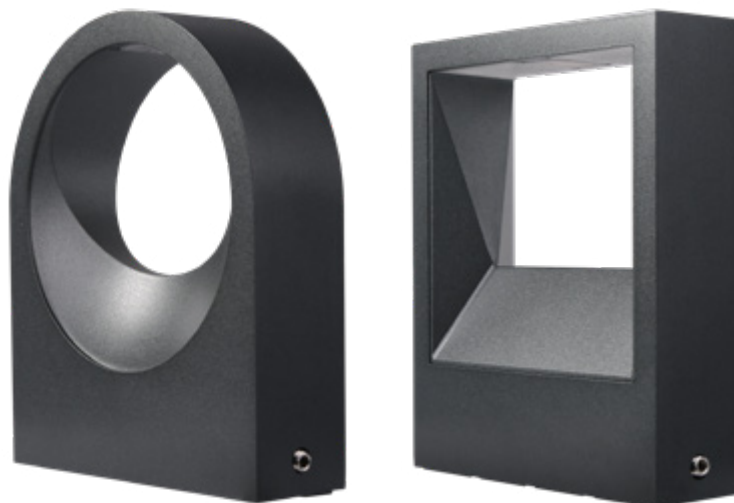

Plaça is a family of wall lights and beacons characterised by their architectural design and unique lighting effect. Its accessories allow to complete the family by transforming the wall lamp into a beacon of different sizes.

Material
Aluminium

Impact protection
IK06

Index protection
IP65

Driver
Included

CRI
> 80

Lifetime
50.000h

Colour temp.
2700K / 3000K / 4000K

Technology
LED

Guarantee
5 years

Class
I

Voltage
100-240V