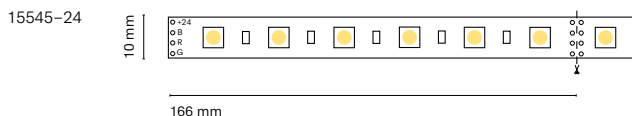

 5 m
  Rec
  100 / 166 mm
  5 years

ES  
Gran variedad de colores para generar luz de ambiente en formato RGB, apta para uso exterior

FR  
Large gamme de couleurs pour générer une lumière ambiante au format RBB, adaptée à une utilisation en extérieur.