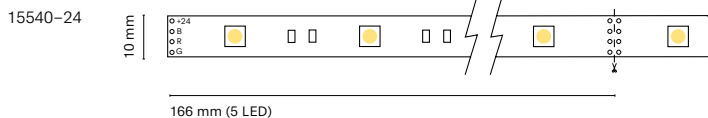

 5 m
  Rec
  100 / 166 mm
  5 years

ES  
Gran variedad de colores para generar luz de ambiente en formato RGB, apta para uso exterior

FR  
Large gamme de couleurs pour générer une lumière ambiante au format RBB, adaptée à une utilisation en extérieur.