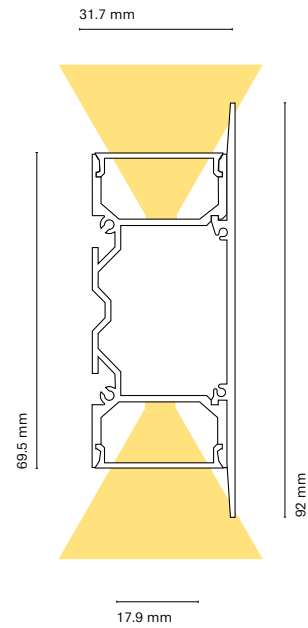

	Colour	Lenght	
22014-	0 White	200	200 cm
	1 Black	150	150 cm
	8 Silver	100	100 cm
		050	50 cm