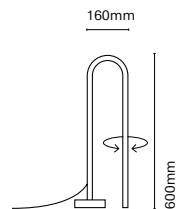

31110-
Bow Table lamp

	Colour	CRI/Temp.	Led	Dimming
31115-	1 Black	G 827	3 2880lm / 22W	I Dimmer included

	Colour	CRI/Temp.	Led	Dimming
31110-	1 Black	G 827	1 1120lm / 10W	I Dimmer included