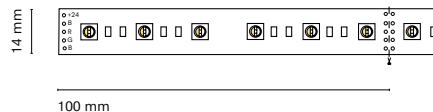

Notre Dame IP67

Larger range of colours to create ambient light in RGB + white format (3000K/4000K/6000K). Suitable for outdoor use.

Voltage 24V	Warranty 5 years
LED type 5050	Lifetime 40.000h
IP IP67	PCB Thickness 2 oz

	Temperature	Density	Lumen output	Power
15544-24	RGB + 3000K	60 leds/m	RGB / 850lm/m	19,2 W/m
15786-24	RGB + 4000K	60 leds/m	RGB / 880lm/m	19,2 W/m
15543-24	RGB + 6000K	60 leds/m	RGB / 930lm/m	19,2 W/m

Recommended length (max.) 5 m
Profile Essential
Dimension 5000x14x4mm
Cut 100 mm /6 LED