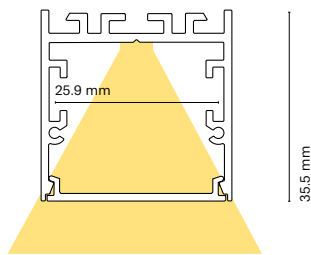

Maximum power  
42W

	Colour	Lenght	
15840-	0 White	200	200 cm
	1 Black	150	150 cm
		100	100 cm
		050	50 cm