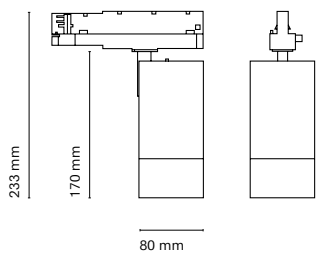

26111-
26112-
26113-

Zoom

	Colour	CRI/Temp.	Angle	Led	Dimming
26111-	0 White	S 927-930-940	Z Zoom 20-60°	4 3000lm/30W	M Manual dimming
	1 Black				

	Colour	CRI/Temp.	Angle	Led	Dimming
26112-	0 White	H 927	Z Zoom 20-60°	2 1500lm/12W	No dimming
	1 Black	E 930		3 2000lm/18W	D Dali
		F 940		4 3000lm/26W	B Bluetooth
		W 935		5 4000lm/34W	

	Colour	CRI/Temp.	Angle	Led	Dimming
26113- OWWL CRI >97	0 White	A >97 2700K	Z Zoom 20-60°	2 1500lm/14W	No dimming
	1 Black	D >97 3000K		3 2000lm/20W	D Dali
		K >97 4000K		4 3000lm/30W	B Bluetooth