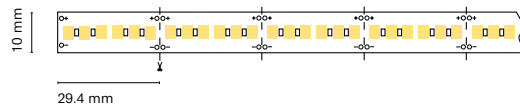

Temperature	Density	Lumen output	Power
21054-H	2700K	238 leds/m	1501 lm/m	19,2 W/m
21054-E	3000K	238 leds/m	1578 lm/m	19,2 W/m
21054-F	4000K	238 leds/m	1694 lm/m	19,2 W/m

Recommended length (max.) 5 m
Profile Essential
Dimension 5000x10x2mm
Cut 29,4 mm / 7 LED