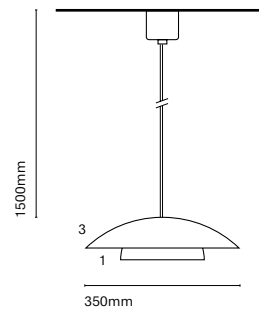

31330-
Tires Model 3