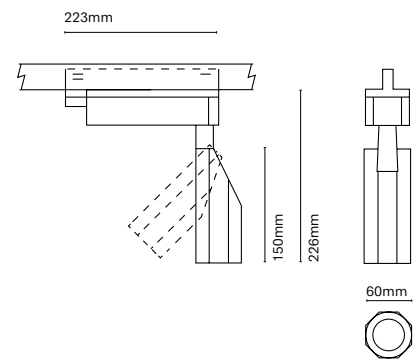

CRI  
> 90

Voltage  
230V

Lifetime  
50.000h

06901-  
Moon Spotlight 60mm

06902-  
Moon Spotlight 60mm

06903-  
Moon Spotlight 60mm

	Colour	CRI/Temp.	Angle	Led	Dimming
06901-	0 White	H 927	1 12°	1 1030 lm / 9w	On-Off
	1 Black	E 930	2 24°		R Edge Cut
		F 940	3 38°		