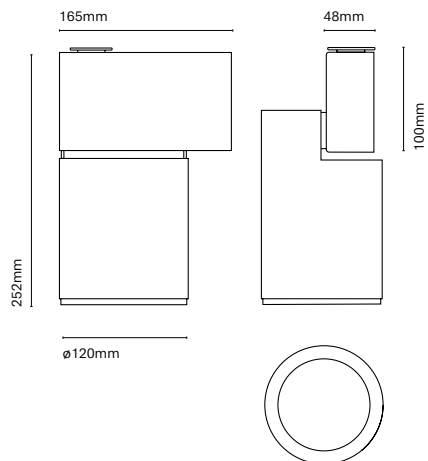

06533-
BCN 120 Spotlight Track

06534-
BCN 120 Tubular Spotlight Base