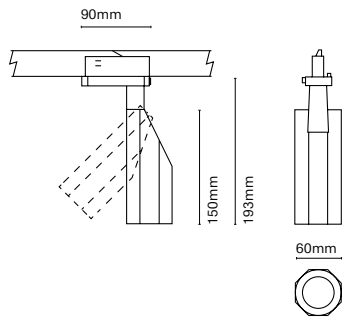

06901-
Moon Spotlight 60mm