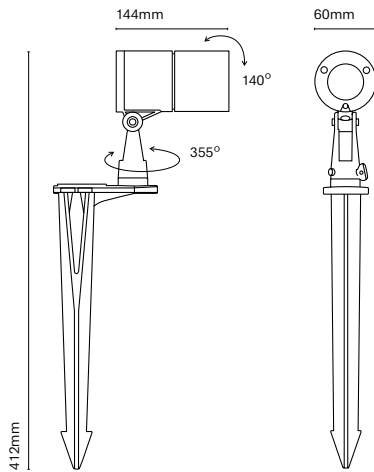

ES
Ronda ha sido diseñada para crear luz de proyección y ser instalado en las zonas de jardín con tija o en formato applique de pared. Con sus 4 ángulos de apertura y 5 potencias diferentes podemos abarcar cualquier proyecto.

FR
Ronda a été conçue pour créer une lumière de projection et pour être installé dans des jardins, soit avec une tige ou comme une applique murale. Avec ses deux angles d'ouverture et trois puissances différentes nous pouvons couvrir tous les projets.

IT
Ronda è stata pensata per proiettare la luce ed essere installata nei giardini come picchetto o come applique. Ha 4 angoli d'apertura e 5 potenze per soddisfare qualsiasi esigenza.

24101-