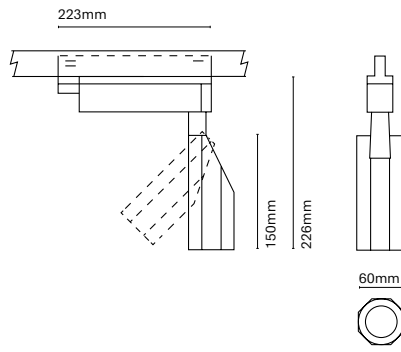

CRI  
> 90

Voltage  
230V

Lifetime  
50.000h

06901-  
Moon Spotlight 60mm

06902-  
Moon Spotlight 60mm

06903-  
Moon Spotlight 60mm

	Colour	CRI/Temp.	Angle	Led	Dimming
06901-	0 White	H 927	1 12°	1 1030 lm / 9w	On-Off
	1 Black	E 930	2 24°		R Edge Cut
		F 940	3 38°		