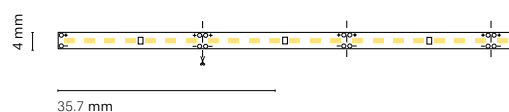

5 m Essential 35,7 mm 3 years

ES  
Luz continúa y uniforme con el nuevo modelo LED 2110.

FR  
Une lumière continue et uniforme avec la nouvelle LED 2110.

IT  
Luce continua ed uniforme con il nuovo modello LED 2110