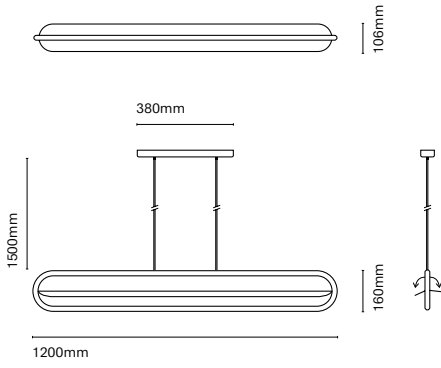

31125-
Bow Suspended H1200