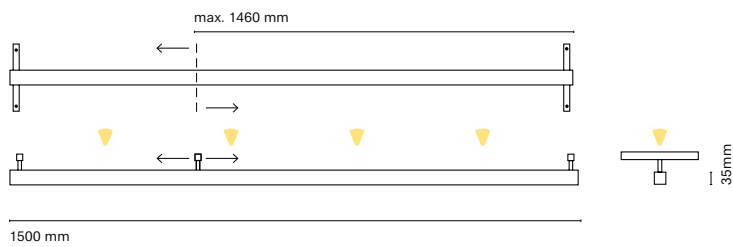

25112E-  
48V Opal Lineal 303 mm

25113E-  
48V Opal Lineal 900 mm

25131E-  
48V H.Opal Lineal Direct 1500 mm

25135E-  
48V H.Opal Lineal Indirect 1500 mm

25121E-  
48V Dot Lineal

- A. Recessed
- B. Surfaced
- C. Suspended