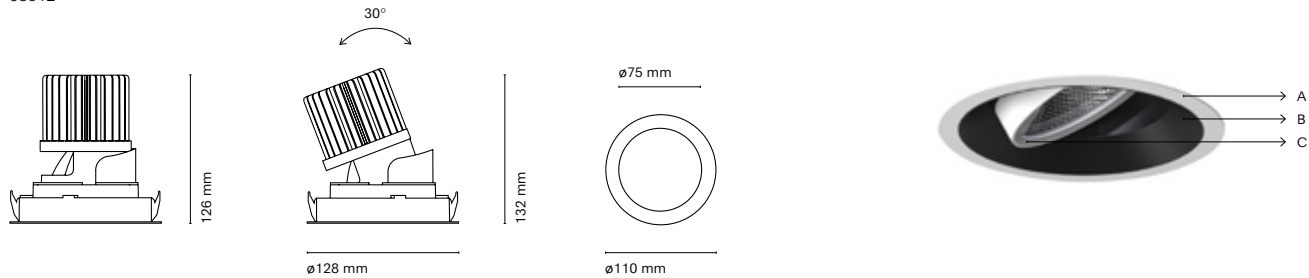

03611-
03612-