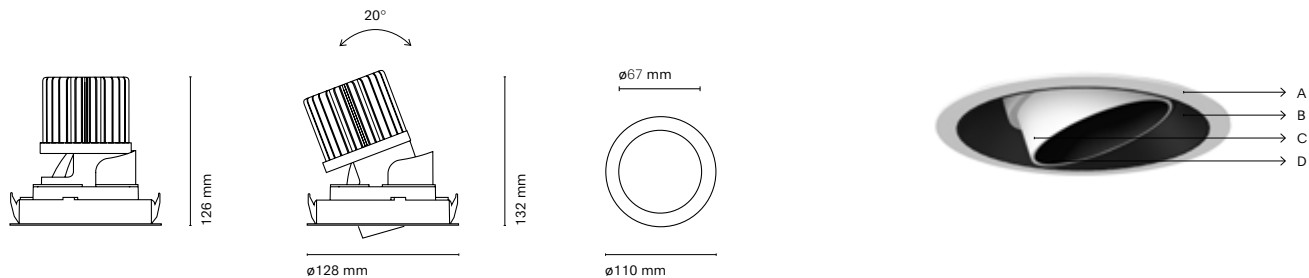

03611-
03612-

03613-

03614-

	Colour (A)	Colour (B)	Colour (C)	CRI/Temp.	Angle	Led	Dimming
03611-	0 White	0 White	0 White	H 927	1 12°	2 1500lm/12W	On-Off
	1 Black	1 Black	1 Black	E 930	2 24°	3 2000lm/17,5W	D Dali
				W 935	3 35°	4 3000lm/25W	B Bluetooth
				F 940		5 4000lm / 33W	

	Colour (A)	Colour (B)	Colour (C)	CRI/Temp.	Angle	Led	Dimming
03612- Frozen Frontal Glass	0 White	0 White	0 White	H 927	8 85°	2 1500lm/12W	On-Off
	1 Black	1 Black	1 Black	E 930	3 24°	3 2000lm/17,5W	D Dali
				W 935	4 35°	4 3000lm/25W	B Bluetooth
				F 940		5 4000lm / 33W	

	Colour (A)	Colour (B)	Colour (C/D)	CRI/Temp.	Angle	Led	Dimming
03613- 03614-	0 White	0 White	0 White / Black	H 927	1 12°	2 1500lm/12W	On-Off
	1 Black	1 Black	● 1 Black / Black	E 930	2 24°	3 2000lm/17,5W	D Dali
			● V White / Copper	W 935	3 35°	4 3000lm/25W	B Bluetooth
			● Z White / Gold	F 940		5 4000lm/33W	
			● B Black / Copper				
		● K Black / Gold					

**Cut-out 120mm