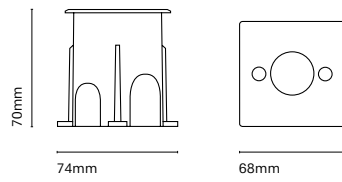

24001-

24002-

24003-

24004-

	Colour	CRI/Temp.	Angle	Led
24001-	8 Aluminium	C 930	1 12°	0 180 lm / 3W
24002-		N 940	2 24°	
			3 36°	

	Colour	CRI/Temp.	Led
24003-	8 Aluminium	C 930	0 180 lm / 3W
24004-		N 940	

Cable 5m

09226- Driver 700mA / 4W, 100-277V (49x27x20mm)

Must be installed inside a watertight junction box.