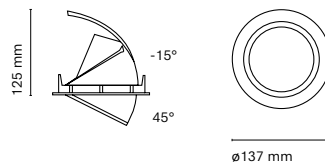

Index protection
IP20
Flicker
Flicker free
Step McAdam
2-SDCM
Driver
Included
CRI
> 90
Lifetime
50.000h

Colour temp.
2700K / 3000K /
3500K / 4000K
Technology
LED
Guarantee
5 years
Class
II
Voltage
230V
Bluetooth
>20m
Cut-out
175mm / 127mm

03330-

03340-

	Colour	CRI/Temp.	Angle	Led	Dimming	Emergency
03330-	0 White	G 827	1 10°	2 1500 lm / 12W	- On-Off	- No Emergency
	1 Black	C 830	2 20°	3 2000 lm / 18W	D Dali	EM Kit 1h
	2 Grey	N 840	3 40°	4 3000 lm / 25W	B Bluetooth	
		H 927	7 70°	5 4000lm / 33W	Z Zigbee	
		E 930		6 5000lm / 40W	N Dali no-push	
		F 940				
		W 935*				

* From 1500lm to 4000lm

	Colour	CRI/Temp.	Angle	Led	Dimming	Emergency
03330- Special Food Retail	0 White	B Bakery	1 10°	3 2000 lm	- On-Off	- No Emergency
	1 Black	M Meat	3 40°	4 3000 lm	D Dali	EM Kit 1h
	2 Grey	P Fish	7 70°		B Bluetooth	
		V Fruit			Z Zigbee	
		R Retail			N Dali no-push	

	Colour	CRI/Temp.	Angle	Led	Dimming	Emergency
03340-	0 White	H 927	1 10°	2 1400 lm / 12,5W	- On-Off	- No Emergency
	1 Black	E 930	3 40°	3 1800 lm / 18W	D Dali	EM Kit 1h
	2 Grey	F 940			B Bluetooth	
					Z Zigbee	
				N Dali no-push