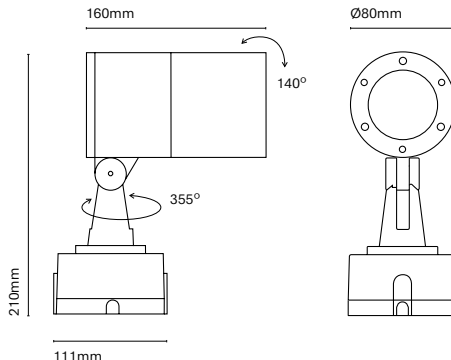

ES
Ronda ha sido diseñada para crear luz de proyección y ser instalado en las zonas de jardín con tija o en formato aplique de pared. Con sus 3 ángulos de apertura y 4 potencias diferentes podemos abarcar cualquier proyecto.

FR
Ronda a été conçue pour créer une lumière de projection et pour être installé dans des jardins, soit avec une tige ou comme une applique murale. Avec ses deux angles d'ouverture et trois puissances différentes nous pouvons couvrir tous les projets.

IT
Ronda è stata pensata per proiettare la luce ed essere installata nei giardini come picchetto o come applique. Ha 3 angoli d'apertura e 4 potenze per soddisfare qualsiasi esigenza.

24420-

24421-

24422-

	Colour	CRI/Temp.	Angle	Led
24420-	● Y Anthracite	G 827	2 24°	1 1000 lm / 9W
	● X Oxide	C 830	3 36°	
	● 0 White	N 840		

Accessories

24109- 60 Honeycomb

	Colour	CRI/Temp.	Angle	Led
24421-	● Y Anthracite	G 827	2 24°	2 1500 lm / 13W
	● X Oxide	C 830	3 36°	3 2100 lm / 17,5W
	● 0 White	N 840		

Accessories

24109- 80 Honeycomb

	Colour	CRI/Temp.	Angle	Led
24422-	● Y Anthracite	G 827	2 20°	4 3400 lm / 25,5W
	● X Oxide	C 830	4 40°	
	● 0 White	N 840		

Accessories

24109- 116 Honeycomb