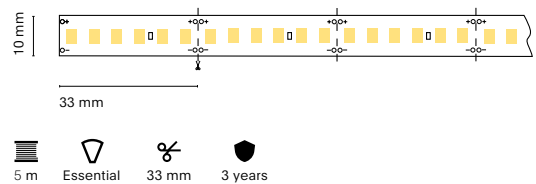

Temperature	Density	Lumen output	Power
21033-G	2700K	180 leds/m	1296 lm/m	14,4 W/m
21033-C	3000K	180 leds/m	1354 lm/m	14,4 W/m
21033-N	4000K	180 leds/m	1440 lm/m	14,4 W/m
21033-C/30	3000K	180 leds/m	1354 lm/m	14,4 W/m
21033-N/30	4000K	180 leds/m	1440 lm/m	14,4 W/m

Recommended length (max.) 6 m
Profile Essential
Dimension 5000x10x2mm
Cut 33 mm / 6 LED
Roll 30m for 3000 / 4000K