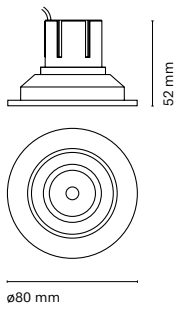

00230-
Inox S ø80mm Adjustable

00231-
Inox S ø90mm Adjustable

6 / 9 W

13 W

6 / 9 W

13 W