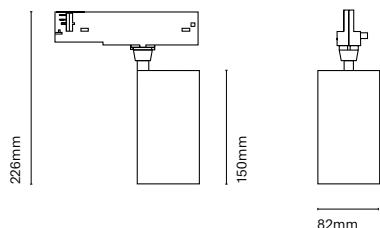

ES

Sutil se caracteriza por su diseño compacto, su eficiencia y tecnicidad. Está disponible en un índice de reproducción cromática superior a 97 e incorpora una nueva temperatura de color: 3500K, haciéndolo un modelo ideal para proyectos de retail. También permite personalizar su aro frontal en acabados dorados y cobres y permite incorporarle lentes esculturales o de recorte para un mayor control de la luz.

FR

Sutil se caractérise par son design compact, son efficacité et sa technicité. Il est disponible dans un indice de rendu des couleurs de plus de 97 et intègre une nouvelle température de couleur : 3500K, ce qui en fait un modèle idéal pour les projets de vente au détail. Il permet également de personnaliser son anneau frontal en finitions or et cuivre et peut être équipé de lentilles sculpturales ou découpées pour un meilleur contrôle de la lumière.

IT

Sutil si caratterizza per il suo disegno compatto, la sua efficienza e tecnica. E' disponibile in un indice di riproduzione cromatica superiore a 97 e offre una nuova temperatura di colore, 3500K, rendendolo un modello ideale per progetti di retail. Permette anche di personalizzare il suo cerchio anteriore con rifiniture dorate e rame e incorporando lenti scultoree o ritagliate, per un maggior controllo della luce.

26001-
26002-

	Colour Spotlight /Reflector	CRI/Temp.	Angle	Led	Dimming
26001-	0 White	H 927	1 15°	2 1500lm/12W	No dimming
	1 Black	E 930	3 36°	3 2000lm/17,5W	D Dali
	V White / Copper	F 940	5 50°	4 3000lm/25W	B Bluetooth
	Z White / Gold	W 935		5 4000lm/33W	
	B Black / Copper				
	K Black / Gold				

	Colour Spotlight /Reflector	CRI/Temp.	Angle	Led	Dimming
26002- Sutil CRI>97	0 White	A >97 2700K	1 15°	2 1500lm/14W	No dimming
	1 Black	D >97 3000K	3 36°	3 2000lm/20W	D Dali
	V White / Copper	K >97 4000K	5 50°	4 3000lm/30W	B Bluetooth
	Z White / Gold				
	B Black / Copper				
	K Black / Gold				

Accessories

26004-	Honeycomb
26003-1	Anti-Glare Crosspiece (Black)
26005-	Oval Lens 0,3x60
26006-	Oval Lens 15x60
26007-	Flood Lens x1,3
26008-	Flood Lens x2

26004-

26003-1

26003-D

26005-

26006-

26007-

26008-