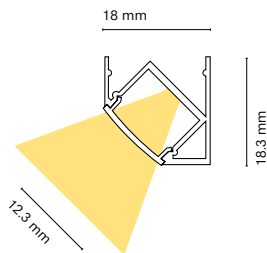

	Colour	Lenght
22008-	0 White	200 200 cm
	1 Black	150 150 cm
	8 Silver	100 100 cm
	050	50 cm