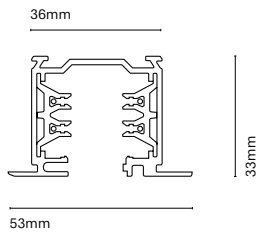

Recessed

07701-
07702-
07703-
Three-Phase 16A Track System
Recessed