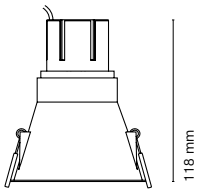

Tolva L

00401-
Tolva L SYM

6/9 W

13 W

ø105 mm

ø105 mm