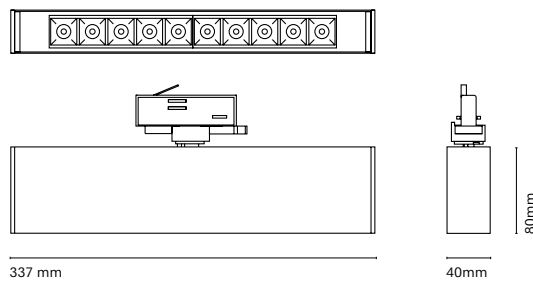

Index protection IP20	Lifetime 50.000h
UGR < 13	Colour temp. 2700K / 3000K / 4000K
Flicker Flicker free <5%	Technology LED
Step McAdam 3-SDCM	Guarantee 5 years
Driver Included	Class I
CRI > 90	Voltage 230V

16661-

16662-

	Colour	CRI/Temp.	Angle	Led	Dimming
16661-	0 White	H 927	1 12°	0 620 lm / 5W	On-Off
	1 Black	E 930	3 34°	1 1050 lm / 10W	N Dali no-push
	2 Grey	F 940	4 48°		

	Colour	CRI/Temp.	Angle	Led	Dimming
16662-	0 White	H 927	1 12°	1 1050 lm / 10W	On-Off
	1 Black	E 930	3 34°	3 2100 lm / 20W	N Dali no-push
	2 Grey	F 940	4 48°