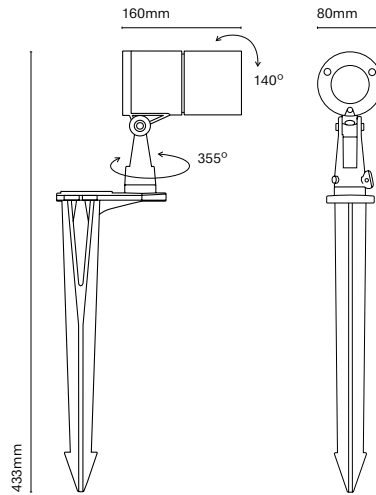

ES
Ronda ha sido diseñada para crear luz de proyección y ser instalado en las zonas de jardín con tija o en formato applique de pared. Con sus 4 ángulos de apertura y 5 potencias diferentes podemos abarcar cualquier proyecto.

FR
Ronda a été conçue pour créer une lumière de projection et pour être installé dans des jardins, soit avec une tige ou comme une applique murale. Avec ses deux angles d'ouverture et trois puissances différentes nous pouvons couvrir tous les projets.

IT
Ronda è stata pensata per proiettare la luce ed essere installata nei giardini come picchetto o come applique. Ha 4 angoli d'apertura e 5 potenze per soddisfare qualsiasi esigenza.

24101-

24102-

24103-

	Colour	CRI/Temp.	Angle	Led
24101-	Y Anthracite	G 827	2 24°	0 700 lm / 6W
		C 830	3 36°	1 1000 lm / 9W
		N 840		

Accessories

24109- 60 Honeycomb

	Colour	CRI/Temp.	Angle	Led
24102-	Y Anthracite	G 827	2 24°	2 1500 lm / 13W
		C 830	3 36°	3 2100 lm / 17,5W
		N 840		

Accessories

24109- 80 Honeycomb

	Colour	CRI/Temp.	Angle	Led
24103-	Y Anthracite	G 827	2 20°	4 3400 lm / 25,5W
		C 830	4 40°	
		N 840		

Accessories

24109- 116 Honeycomb