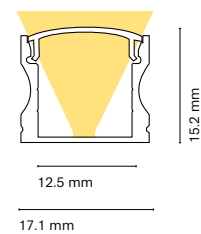

	Colour	Lenght
15979-	0 White	200 200 cm
	1 Black	150 150 cm
	8 Silver	100 100 cm
		050 50 cm