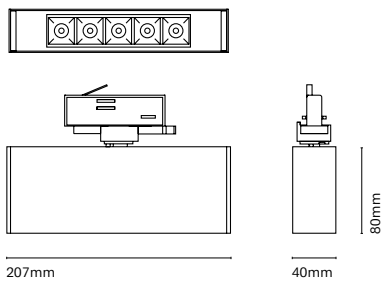

Index protection IP20	Lifetime 50.000h
UGR < 13	Colour temp. 2700K / 3000K / 4000K
Flicker Flicker free <5%	Technology LED
Step McAdam 3-SDCM	Guarantee 5 years
Driver Included	Class I
CRI > 90	Voltage 230V

16661-

16662-

	Colour	CRI/Temp.	Angle	Led	Dimming
16661-	0 White	H 927	1 12°	0 620 lm / 5W	On-Off
	1 Black	E 930	3 34°	1 1050 lm / 10W	N Dali no-push
	2 Grey	F 940	4 48°		

	Colour	CRI/Temp.	Angle	Led	Dimming
16662-	0 White	H 927	1 12°	1 1050 lm / 10W	On-Off
	1 Black	E 930	3 34°	3 2100 lm / 20W	N Dali no-push
	2 Grey	F 940	4 48°