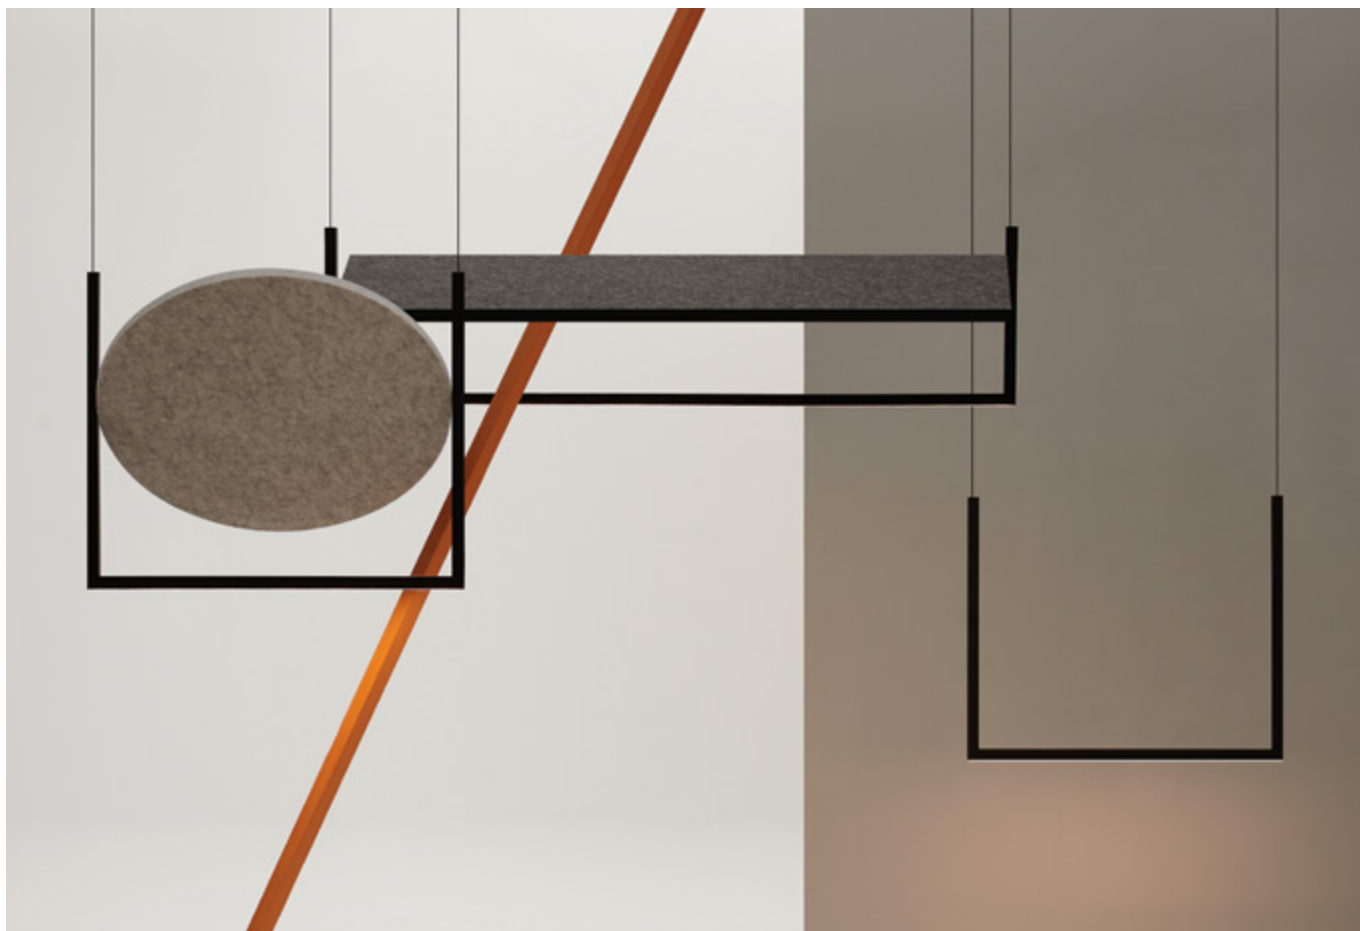

by
Nahtrang design

ES
Mobile ha sido diseñado para conseguir un efecto lineal y limpio en los espacios. Con esta luminaria conseguimos confort en todos sus sentidos; lumínico y acústico. Sus paneles personalizables en acabados amortiguan el sonido con un sentido sostenible.

FR
Mobile a été conçu pour obtenir un effet linéaire et propre dans les espaces. Avec ce luminaire, nous atteignons le confort dans tous les sens ; lumineux et acoustique. Ses panneaux personnalisables dans les finitions amortissent le son avec un sens durable.

IT
Mobile è stato disegnato per ottenere un effetto lineare e pulito negli spazi. Otteniamo confort visivo ed acustico. I suoi pannelli fonoassorbenti sono personalizzabili e attutiscono i rumori mantenendo la sostenibilità.