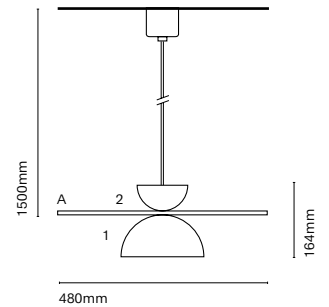

31350-
Tires Model 5 Acoustic

	Colour Cupola 1	CRI/Temp.	Led	Dimming
31310-	● M Grey Blue (RAL 5008)	H 927	1 1300lm / 12W	On-Off
	● J Cement Grey (RAL 7033)	E 930		D Dali
	● E Silk Grey (RAL 7044)			
	● S Red Oxide (RAL 3009)			

	Colour Cupola 1	Colour Cupola 2	CRI/Temp.	Led	Dimming
31320-	● M Grey Blue (RAL 5008)	M Grey Blue	H 927	1 1300lm / 12W	On-Off
	● J Cement Grey (RAL 7033)	J Cement Grey	E 930		D Dali
	● E Silk Grey (RAL 7044)	E Silk Grey			
	● S Red Oxide (RAL 3009)	S Red Oxide			

	Colour Cupola 1	Colour Cupola 3	CRI/Temp.	Led	Dimming
31330-	● M Grey Blue (RAL 5008)	M Grey Blue	H 927	1 1300lm / 12W	On-Off
	● J Cement Grey (RAL 7033)	J Cement Grey	E 930		D Dali
	● E Silk Grey (RAL 7044)	E Silk Grey			
	● S Red Oxide (RAL 3009)	S Red Oxide			

	Colour Cupola 1	Colour Cupola 2	Colour Cupola 3	CRI/Temp.	Led	Dimming
31340-	● M Grey Blue (RAL 5008)	M Grey Blue	M Grey Blue	H 927	1 1300lm / 12W	On-Off
	● J Cement Grey (RAL 7033)	J Cement Grey	J Cement Grey	E 930		D Dali
	● E Silk Grey (RAL 7044)	E Silk Grey	E Silk Grey			
	● S Red Oxide (RAL 3009)	S Red Oxide	S Red Oxide			

	Colour Cupola 1	Colour Cupola 2	Colour Acoustic	CRI/Temp.	Led	Dimming
31350-	● M Grey Blue (RAL 5008)	M Grey Blue	● S Silver Grey	H 927	1 1300lm / 12W	On-Off
	● J Cement Grey (RAL 7033)	J Cement Grey	● A Anthracite	E 930		D Dali
	● E Silk Grey (RAL 7044)	E Silk Grey	● D Dark camel			
	● S Red Oxide (RAL 3009)	S Red Oxide