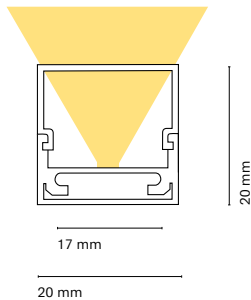

Inner dimension  
17 mm

Maximum power  
30W

	Colour	Lenght	
15667-	8 Silver	200	200 cm
		150	150 cm
		100	100 cm
		050	50 cm