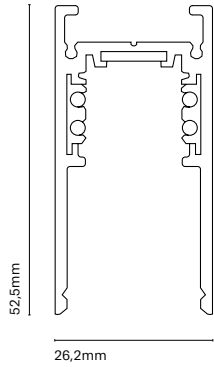

25901E-
25902E-
25903E-
Surface 48V Track