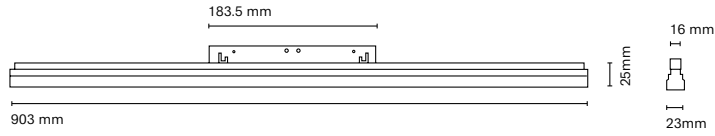

25112E-  
48V Opal Lineal 303 mm

25113E-  
48V Opal Lineal 900 mm

25131E-  
48V H.Opal Lineal Direct 1500 mm

25135E-  
48V H.Opal Lineal Indirect 1500 mm

25121E-  
48V Dot Lineal

- A. Recessed
- B. Surfaced
- C. Suspended