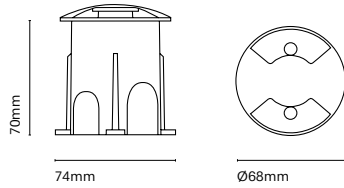

24001-

24002-

24003-

24004-

	Colour	CRI/Temp.	Angle	Led
24001-	8 Aluminium	C 930	1 12°	0 180 lm / 3W
24002-		N 940	2 24°	
			3 36°	

	Colour	CRI/Temp.	Led
24003-	8 Aluminium	C 930	0 180 lm / 3W
24004-		N 940	

Cable 5m

09226- Driver 700mA / 4W, 100-277V (49x27x20mm)

Must be installed inside a watertight junction box.