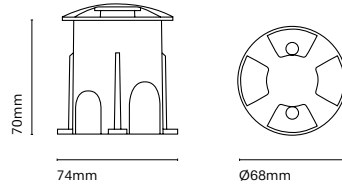

24001-

24002-

24003-

24004-

	Colour	CRI/Temp.	Angle	Led
24001-	8 Aluminium	C 930	1 12°	0 180 lm / 3W
24002-		N 940	2 24°	
			3 36°	

	Colour	CRI/Temp.	Led
24003-	8 Aluminium	C 930	0 180 lm / 3W
24004-		N 940	

Cable 5m

09226- Driver 700mA / 4W, 100-277V (49x27x20mm)

Must be installed inside a watertight junction box.