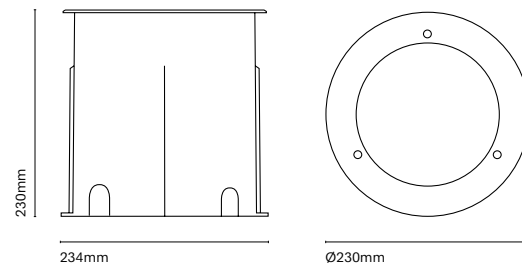

24025-

24024-

24026-
24027-
24028-

	Colour	CRI/Temp.	Angle	Led
24024-	8 Aluminium	C 830	2 20°	4 3400 lm / 25,5W
		N 840	4 40°	
			7 70°	

	Colour	CRI/Temp.	Angle	Led
24025-	8 Aluminium	C 830	2 20°	3 2500 lm / 17,5W
		N 840	4 40°	
			7 70°	

	Colour	CRI/Temp.	Angle	Led
24026- High wall washer	8 Aluminium	C 830	A Asymetric	2 1500 lm / 13W
		N 840		

	Colour	CRI/Temp.	Angle	Led
24027- Wide wall washer	8 Aluminium	C 830	A Asymetric	2 1500 lm / 13W
		N 840		

	Colour	CRI/Temp.	Angle	Led
24028-	8 Aluminium	C 830	2 25°	2 1500 lm / 13W
		N 840	4 45°	
			6 60°