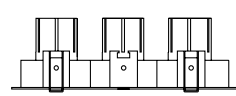

76 mm (13W)
59 mm (6/9W)