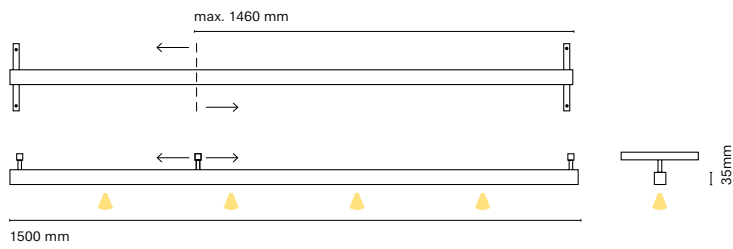

25112E-  
48V Opal Lineal 303 mm

25113E-  
48V Opal Lineal 900 mm

25131E-  
48V H.Opal Lineal Direct 1500 mm

25135E-  
48V H.Opal Lineal Indirect 1500 mm

25121E-  
48V Dot Lineal

- A. Recessed
- B. Surfaced
- C. Suspended