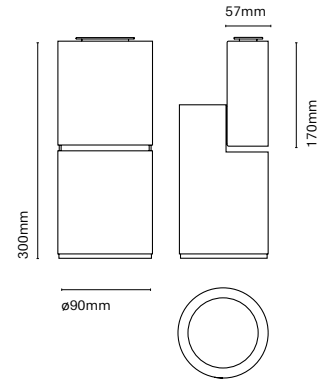

06514-
BCN 90 Tubular Spotlight Base

06515-
BCN 90 Tubular Spotlight Track