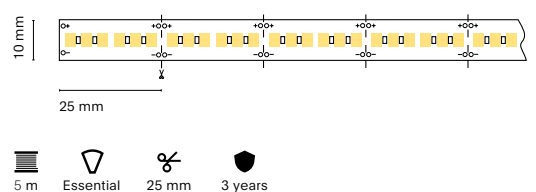

Temperature	Density	Lumen output	Power
21034-G	2700K	240 leds/m	1480 lm/m	19,2 W/m
21034-C	3000K	240 leds/m	1536 lm/m	19,2 W/m
21034-N	4000K	240 leds/m	1651 lm/m	19,2 W/m
21034-C/30	3000K	240 leds/m	1536 lm/m	19,2 W/m
21034-N/30	4000K	240 leds/m	1651 lm/m	19,2 W/m

Recommended length (max.) 6 m
Profile Essential
Dimension 5000x10x2mm
Cut 25 mm / 7 LED
Roll 30m for 3000 / 4000K