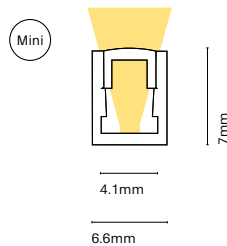

Maximum power  
15W

	Colour	Lenght
22001-	8 Silver	200 200 cm
		150 150 cm
		100 100 cm
		050 50 cm