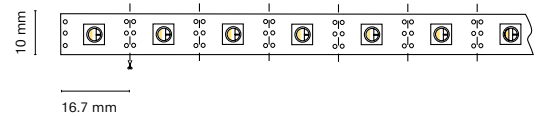

Petra IP67

LED dimmable digital lighting system (RGB + 2700K). Suitable for outdoor use.

Voltage 5V	Warranty 5 years
LED type 5050	Lifetime 40.000h
IP IP67	PCB Thickness 2 oz

	Temperature	Density	Lumen output	Power
15781-05	RGB + 2700K	60 leds/m		18 W/m

Recommended length (max.) 6 m
Profile Essential
Dimension 5000x12x4mm
Cut 16,7 mm /1 LED

5 m
Essential
16,7 mm
5 years

ES
Sistema de iluminación digital regulable LED a LED (RGB + 2700K). Apta para uso exterior.

FR
Système d'éclairage digital LED à gradation (RGB + 2700K). Convient à un usage extérieur

IT
Sistema di illuminazione digitale regolabile (RGB + 2700K). Adatto per uso esterno

Marienplatz

Linear lighting with special lighting for bakery, meat and fish.

Voltage 24V	Warranty 5 years
LED type 5050	Lifetime 40.000h
IP IP67	PCB Thickness 2 oz

	Temperature	Density	Lumen output	Power
15569-24B	Bread	60 leds/m	380 lm / m	5,2 W/m
15569-24F	Fish	60 leds/m	360 lm / m	5,2 W/m
15569-24M	Meat	60 leds/m	480 lm / m	9,4 W/m

Recommended length (max.) 10 m
Profile Recommended
Dimension 5000x12x4mm
Cut 100 mm /6 LED