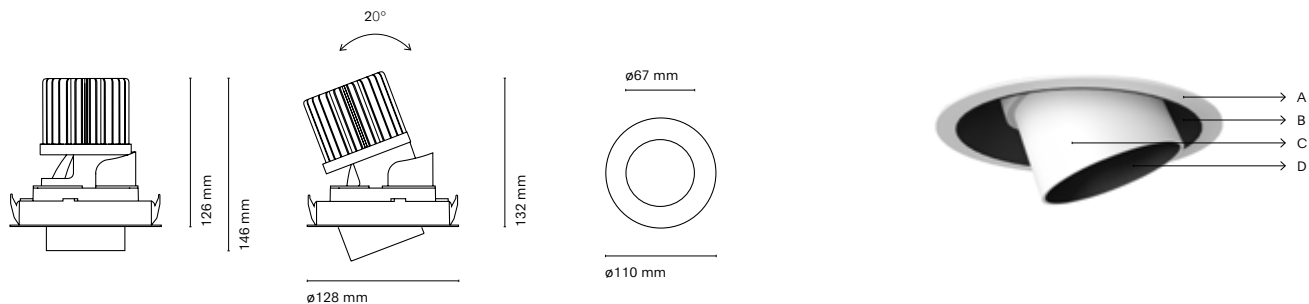

03611-
03612-

03613-

03614-

	Colour (A)	Colour (B)	Colour (C)	CRI/Temp.	Angle	Led	Dimming
03611-	0 White	0 White	0 White	H 927	1 12°	2 1500lm/12W	On-Off
	1 Black	1 Black	1 Black	E 930	2 24°	3 2000lm/17,5W	D Dali
				W 935	3 35°	4 3000lm/25W	B Bluetooth
				F 940		5 4000lm / 33W	

	Colour (A)	Colour (B)	Colour (C)	CRI/Temp.	Angle	Led	Dimming
03612- Frozen Frontal Glass	0 White	0 White	0 White	H 927	8 85°	2 1500lm/12W	On-Off
	1 Black	1 Black	1 Black	E 930	3 24°	3 2000lm/17,5W	D Dali
				W 935	4 35°	4 3000lm/25W	B Bluetooth
				F 940		5 4000lm / 33W	

	Colour (A)	Colour (B)	Colour (C/D)	CRI/Temp.	Angle	Led	Dimming
03613- 03614-	0 White	0 White	0 White / Black	H 927	1 12°	2 1500lm/12W	On-Off
	1 Black	1 Black	● 1 Black / Black	E 930	2 24°	3 2000lm/17,5W	D Dali
			● V White / Copper	W 935	3 35°	4 3000lm/25W	B Bluetooth
			● Z White / Gold	F 940		5 4000lm/33W	
			● B Black / Copper				
		● K Black / Gold					

**Cut-out 120mm