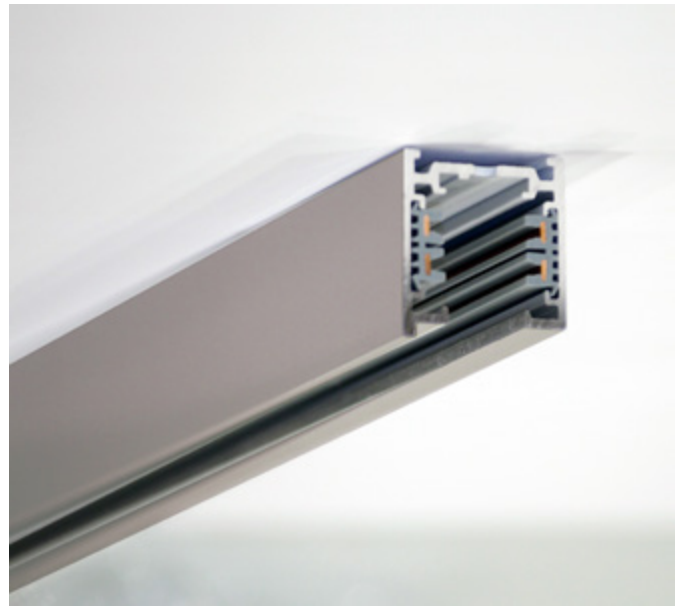

Surface mounted / Suspended

07101-
07102-
07103-
Three-Phase 16A Track System
Surface Mounted

07101-	Track 100cm
07102-	Track 200cm
07103-	Track 300cm

Colour	
0	White
1	Black
8	Aluminium

Accessories

07306-	End Cap - 34x40mm
07307-	Electrified Flexible Bend Joint
07309-	Suspension kit (3.00ml-1 uds)
07301-	Universal connector
07302-	Right power supply
07312-	Left power supply
07303-	Central power supply
07304-	Contact joint
07305-	Internal 90° connector
07315-	External 90° connector
07308-	Internal right "T" connector
07318-	Internal left "T" connector
07310-	External "X" joint

Colour	
0	White
1	Black
8	Aluminium