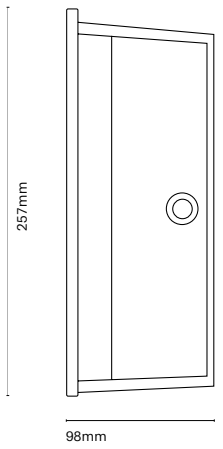

15870-

15880-