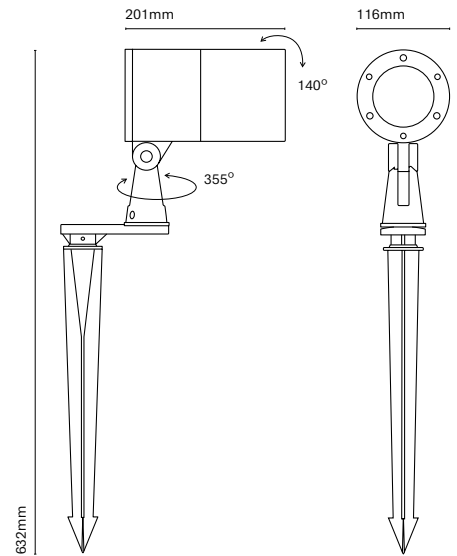

IT  
Ronda è stata pensata per proiettare la luce ed essere installata nei giardini come picchetto o come applique. Ha 4 angoli d'apertura e 5 potenze per soddisfare qualsiasi esigenza.

24101-

24102-

24103-