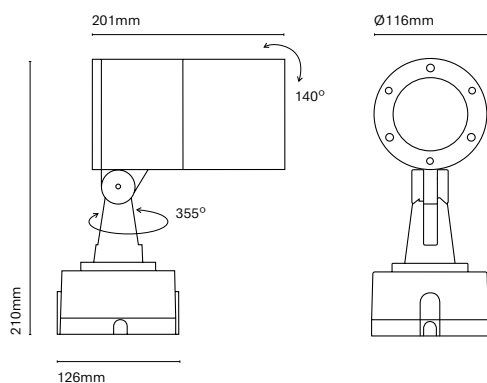

IT  
Ronda è stata pensata per proiettare la luce ed essere installata nei giardini come picchetto o come applique. Ha 3 angoli d'apertura e 4 potenze per soddisfare qualsiasi esigenza.

24420-

24421-

24422-