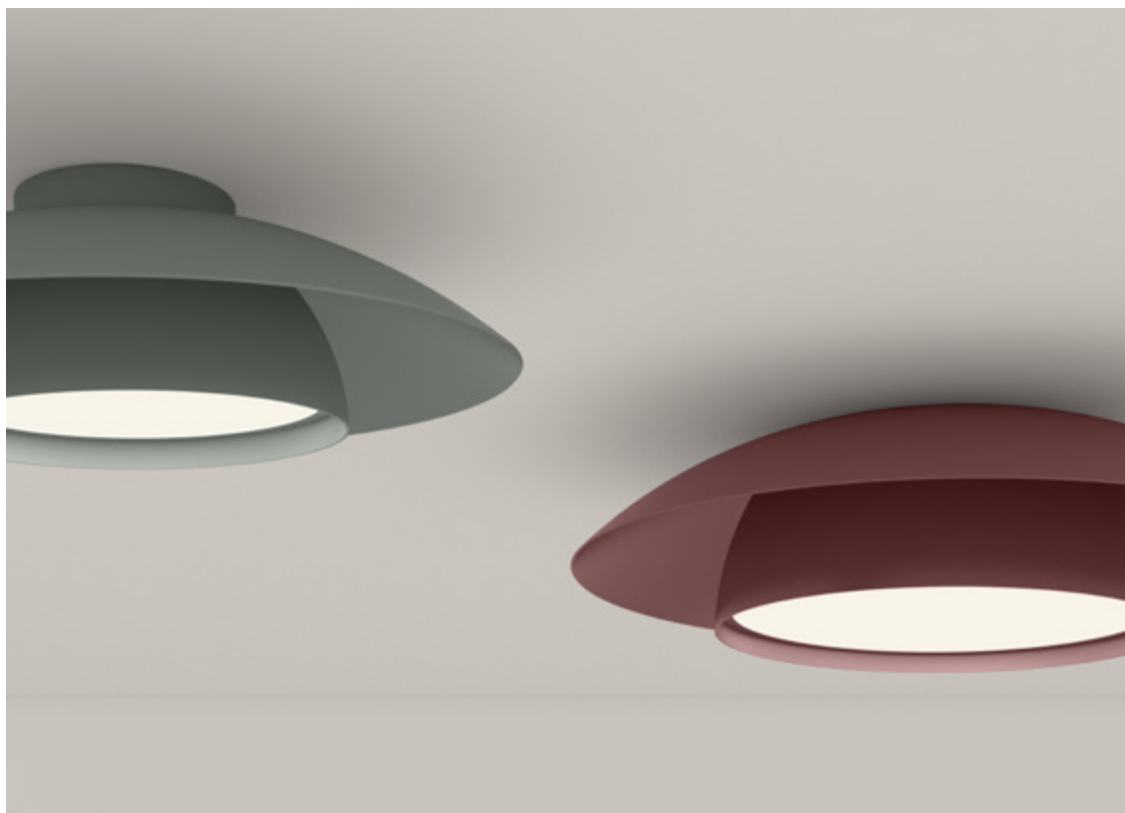

Colour interior Cupola	Colour exterior Cupola	CRI/Temp.	Led
31420-	● M Grey Blue (RAL 5008)	M Grey Blue	H 927	3 2150lm / 21W
	● J Cement Grey (RAL 7033)	J Cement Grey	E 930	
	● E Silk Grey (RAL 7044)	E Silk Grey	F 940	
	● S Red Oxide (RAL 3009)	S Red Oxide		

	Colour interior Cupola	Colour exterior Cupola	CRI/Temp.	Led	Dimming
31430-	● M Grey Blue (RAL 5008)	M Grey Blue	H 927	2 1900lm/14W	On-Off
	● J Cement Grey (RAL 7033)	J Cement Grey	E 930	3 2500lm/21W	D Dali
	● E Silk Grey (RAL 7044)	E Silk Grey	F 940		B Bluetooth
	● S Red Oxide (RAL 3009)	S Red Oxide			

	Colour interior Cupola	Colour exterior Cupola	CRI/Temp.	Led	Dimming
31431-	● M Grey Blue (RAL 5008)	M Grey Blue	H 927	3 1900+600lm/14+6W	On-Off
	● J Cement Grey (RAL 7033)	J Cement Grey	E 930	4 2500+600lm/21+6W	D* Dali
	● E Silk Grey (RAL 7044)	E Silk Grey	F 940		B* Bluetooth
	● S Red Oxide (RAL 3009)	S Red Oxide			

* Only direct light is dimmable

	Colour interior Cupola	Colour exterior Cupola	CRI/Temp.	Led	Dimming
31440-	● M Grey Blue (RAL 5008)	M Grey Blue	H 927	3 2500lm/21W	On-Off
	● J Cement Grey (RAL 7033)	J Cement Grey	E 930	4 3500lm/29W	D Dali
	● E Silk Grey (RAL 7044)	E Silk Grey	F 940		B Bluetooth
	● S Red Oxide (RAL 3009)	S Red Oxide			

	Colour interior Cupola	Colour exterior Cupola	CRI/Temp.	Led	Dimming
31441-	● M Grey Blue (RAL 5008)	M Grey Blue	H 927	4 2500+600lm/21+6W	On-Off
	● J Cement Grey (RAL 7033)	J Cement Grey	E 930	5 3500+600lm/29+6W	D* Dali
	● E Silk Grey (RAL 7044)	E Silk Grey	F 940		B* Bluetooth
	● S Red Oxide (RAL 3009)	S Red Oxide			

* Only direct light is dimmable