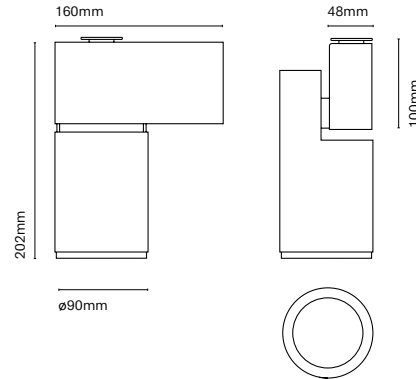

BCN 90 Spotlights

06512-
BCN 90 Spotlight Base

06513-
BCN 90 Spotlight Track