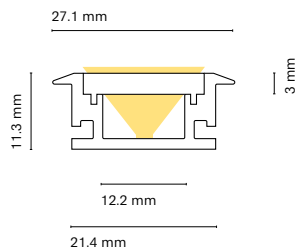

15621

Flooring step aluminium profile

ES Perfil de aluminio pisable
FR Profil aluminium bord d'escalier/nez de marche
IT Profilo di alluminio a pavimento

Material
AL6063-T5

Application
Recessed

Inner dimension
12.2 mm

Maximum power
20W

	Colour	Lenght
15621-	8 Silver	200 200 cm
		150 150 cm
		100 100 cm
		050 50 cm

15752

Aluminum bendable profile

ES Perfil de aluminio curvable
FR Profilé aluminium courbable
IT Profilo di alluminio curvabile

Material
AL6063-T5

Application
Surface

Inner dimension
10.2 mm

Maximum power
15W

	Colour	Lenght
15752-	8 Silver	200 200 cm
		150 150 cm
		100 100 cm
		050 50 cm

Accessories

		Lenght
15623-	Opal diffuser (loss by diffuser 30%)	200 200 cm
		150 150 cm
		100 100 cm
		050 50 cm
15622-	Fixing profile support	
15624-	End cap profile whitout hole	
15625-	End cap profile whit hole	

Accessories

		Lenght
15753-	Opal diffuser (loss by diffuser 40%)	200 200 cm
		150 150 cm
		100 100 cm
		050 50 cm
	** Minimun radius curvature 250mm	
15754-	End cap profile whitout hole	
15755-	End cap profile whit hole	
15756-	Fixing support