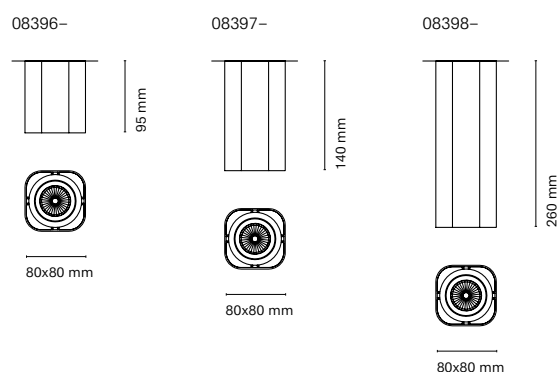

PLATINUM Down is a surface-mounted luminaire with a unique aesthetic thanks to its rounded edges. Although it may seem a very rigid shape, it is possible to tilt the direction of the light source and that allows a very good control of the lighting. Available in all RAL color chart and also in an electrolytic coating for finishes in gold, copper and graphite. Within the same family we find its version as a wall light.

Platinum Down

	Colour	CRI/Temp.	Angle	Led	Application	Dimming
08396-	0 White	H 927	2 20°	0 760 lm / 6W	T Ceiling	On-Off
08397-	1 Black	E 930	4 40°	1 1070 lm / 9W *		
08398-	2 Grey	F 940	6 60°			
	A Copper					
	D Gold					
	G Graphite					

* Not available for 08396- and 08397-

Accessories

15045-1- Honeycomb