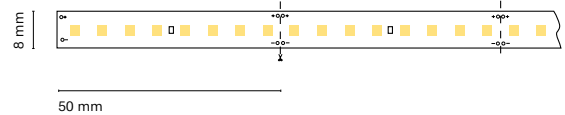

Alhambra

Closest colour reproduction to sunlight (CRI>98)
getting the best quality of light.

Voltage 24V IP IP20

CRI >98 (R1-R15 > 90) Warranty 5 years

TM30 Rf>95. Rg100 Lifetime 40.000h

Efficiency Up to 125lm/W PCB Thickness 2 oz

LED type 2835

	Temperature	Density	Lumen output	Power
21081-H	2700K	160 leds/m	1008 lm/m	9,6W/m
21081-E	3000K	160 leds/m	1104 lm/m	9,6W/m
21081-F	4000K	160 leds/m	1200 lm/m	9,6W/m

Recommended length (max.) 5m
Profile recommended
Dimension 5000x8x2mm
Cut 50mm / 8 LED