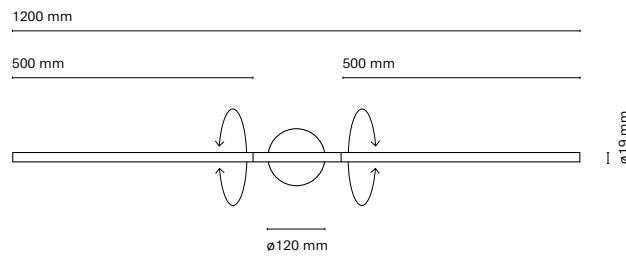

31185-
Line Wall Horizontal Double 1200 mm

	Colour	CRI/Temp.	Led	Dimming
31175-	0 White	H 927	1 1440lm / 9,6W	On-Off
	1 Black	E 930		
	7 Satin Nickel	F 940		
	D Gold			

	Colour	CRI/Temp.	Led	Dimming
31177-	0 White	H 927	1 2160lm / 14,4W	On-Off
	1 Black	E 930		
	7 Satin Nickel	F 940		
	D Gold			

	Colour	CRI/Temp.	Led	Dimming
31182-	0 White	H 927	1 1152lm / 8W	On-Off
	1 Black	E 930		
	7 Satin Nickel	F 940		
	D Gold			

	Colour	CRI/Temp.	Led	Dimming
31185-	0 White	H 927	2 2880lm / 19,2W	On-Off
	1 Black	E 930		
	7 Satin Nickel	F 940		
	D Gold