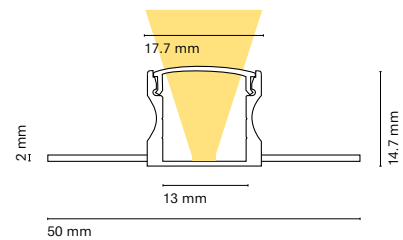

Maximum power  
 20W

	Colour	Lenght	
22011-	8 Silver	200	200 cm
		150	150 cm
		100	100 cm
		050	50 cm